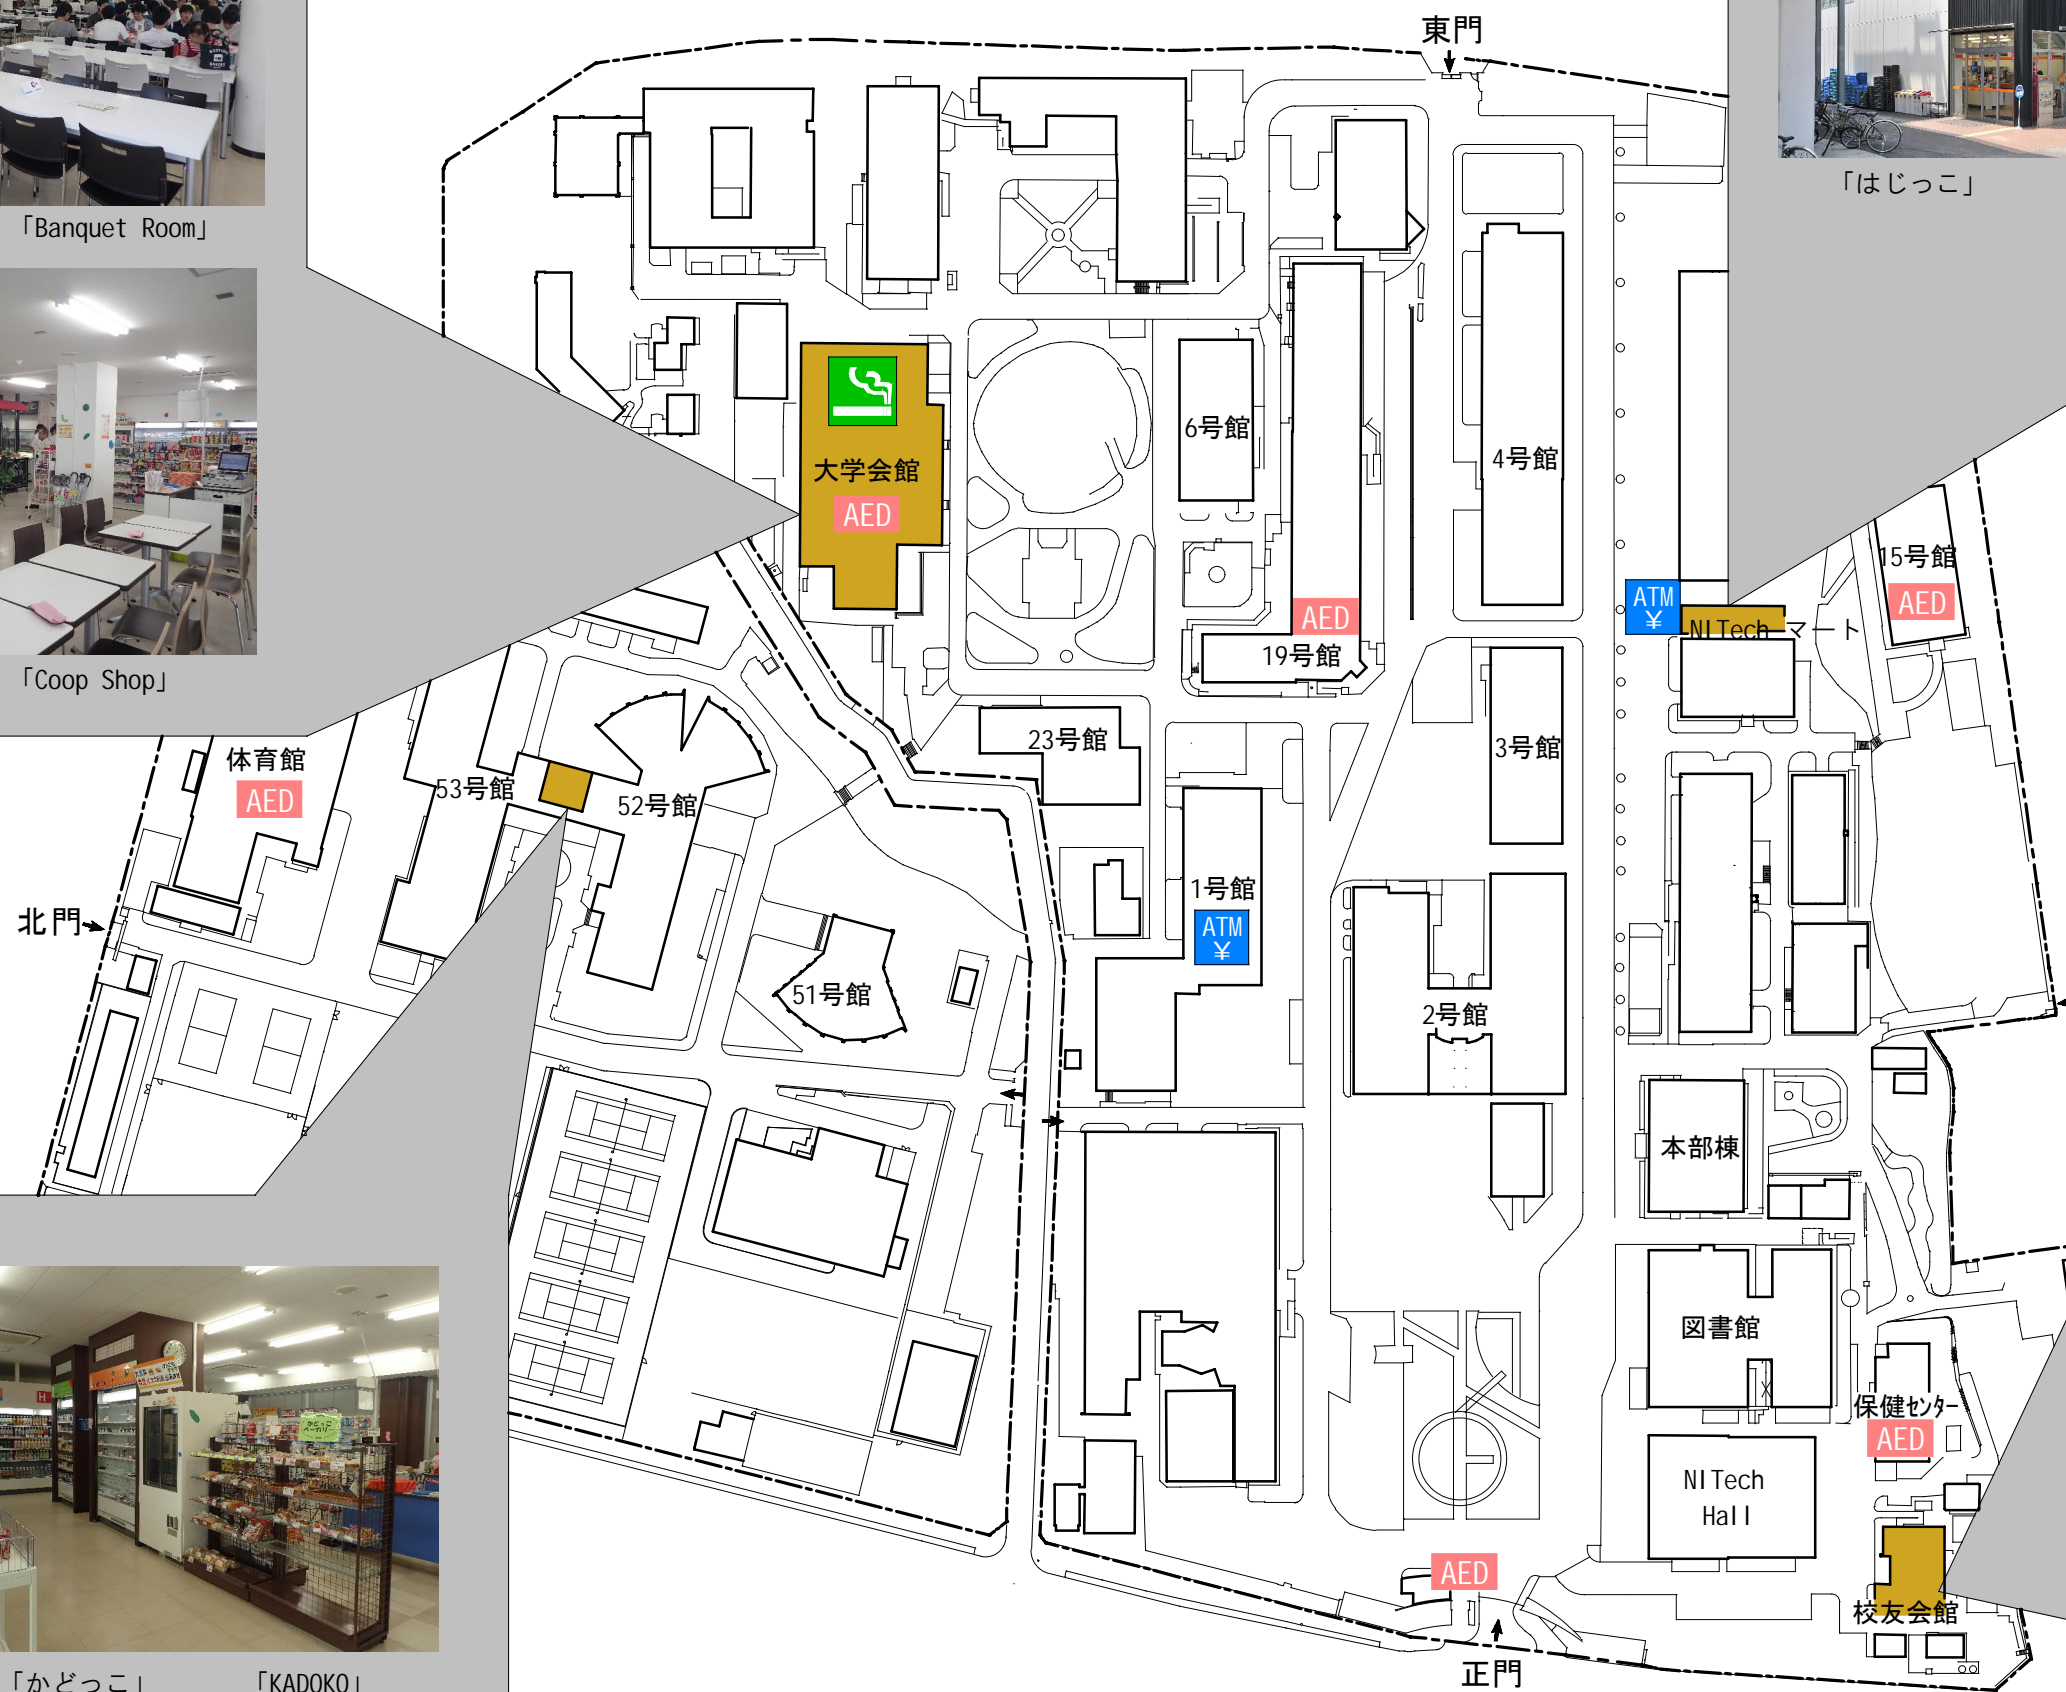

「大食堂」 「Banquet Room」

「大学生協」 「Coop Shop」

「はじっこ」 「HAJIKO」

「かどっこ」 「KADOKO」

「Cafe sara」

営業日案内
<https://cafesara.grupo.jp/calendar/>

名古屋工業大学アメニティマップ

名古屋工業大学生協各店舗の営業時間
<http://www.nitcoop.or.jp/time/index.html>